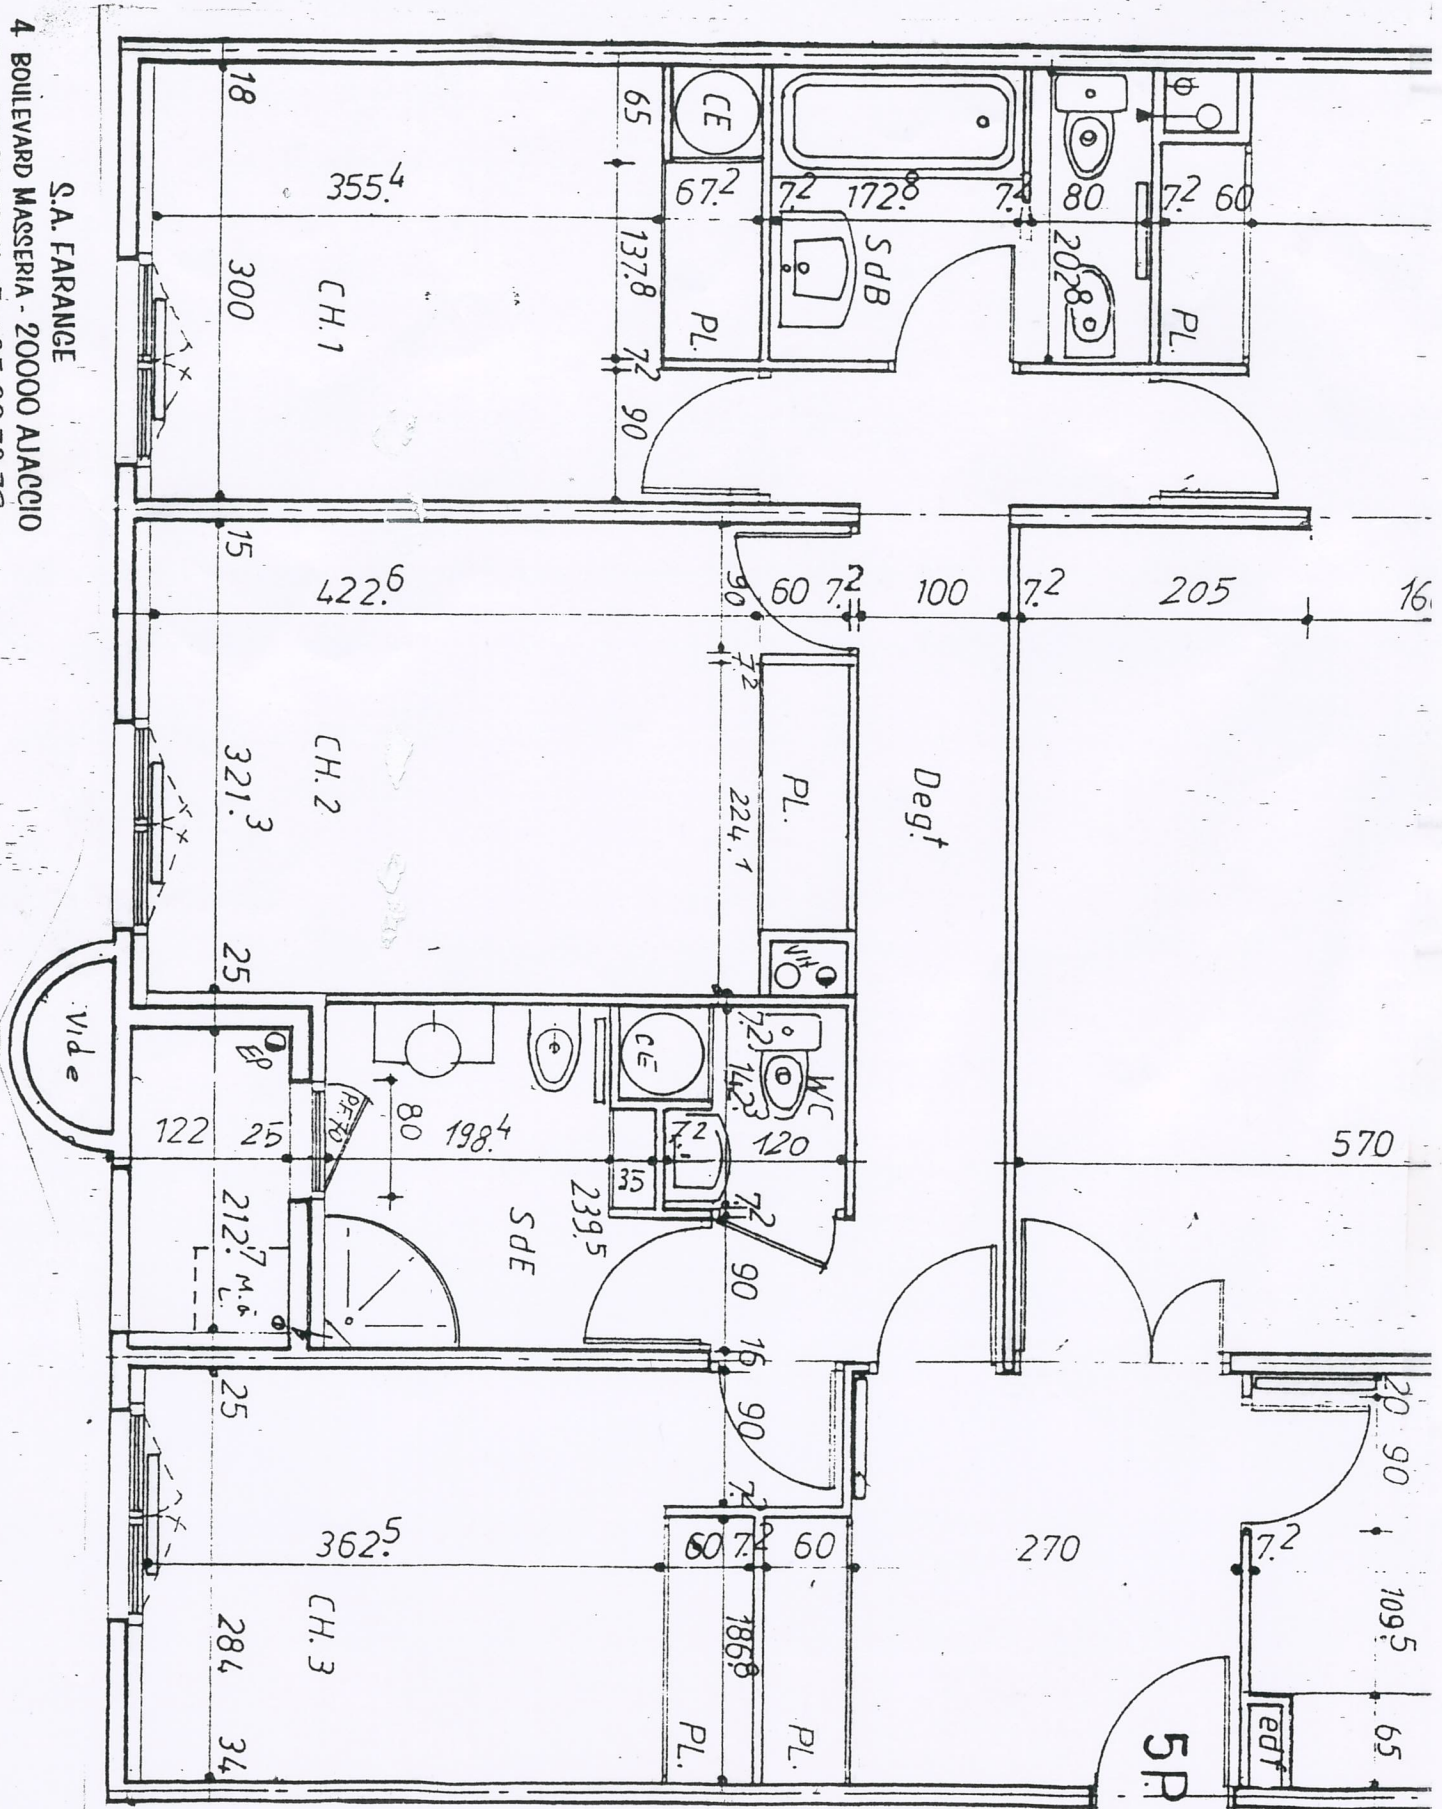

IMMEUBLE 4 RUE ROSSI - AJACCIO

5 PIECES N° 16 - 20

CAGE A - TERRASSE SUR FACADE EST
1ER ET 2EME ETAGES

SURFACE HABITABLE : 134,53 m²
SURFACE TERRASSE : 21,25 m²
SURFACE SECHOIR : 2,24 m²

Séjour	: 93,12 m ²
Cuisine	: 16,06 m ²
Chambre 1	: 12,66 m ²
Chambre 2	: 15,23 m ²
Chambre 3	: 12,56 m ²
Chambre 4	: 14,04 m ²
Bains	: 5,26 m ²
Salle d'eau	: 5,54 m ²
W.C.	: 1,97 m ²
Hall	: 8,80 m ²
Dégagement	: 9,29 m ²