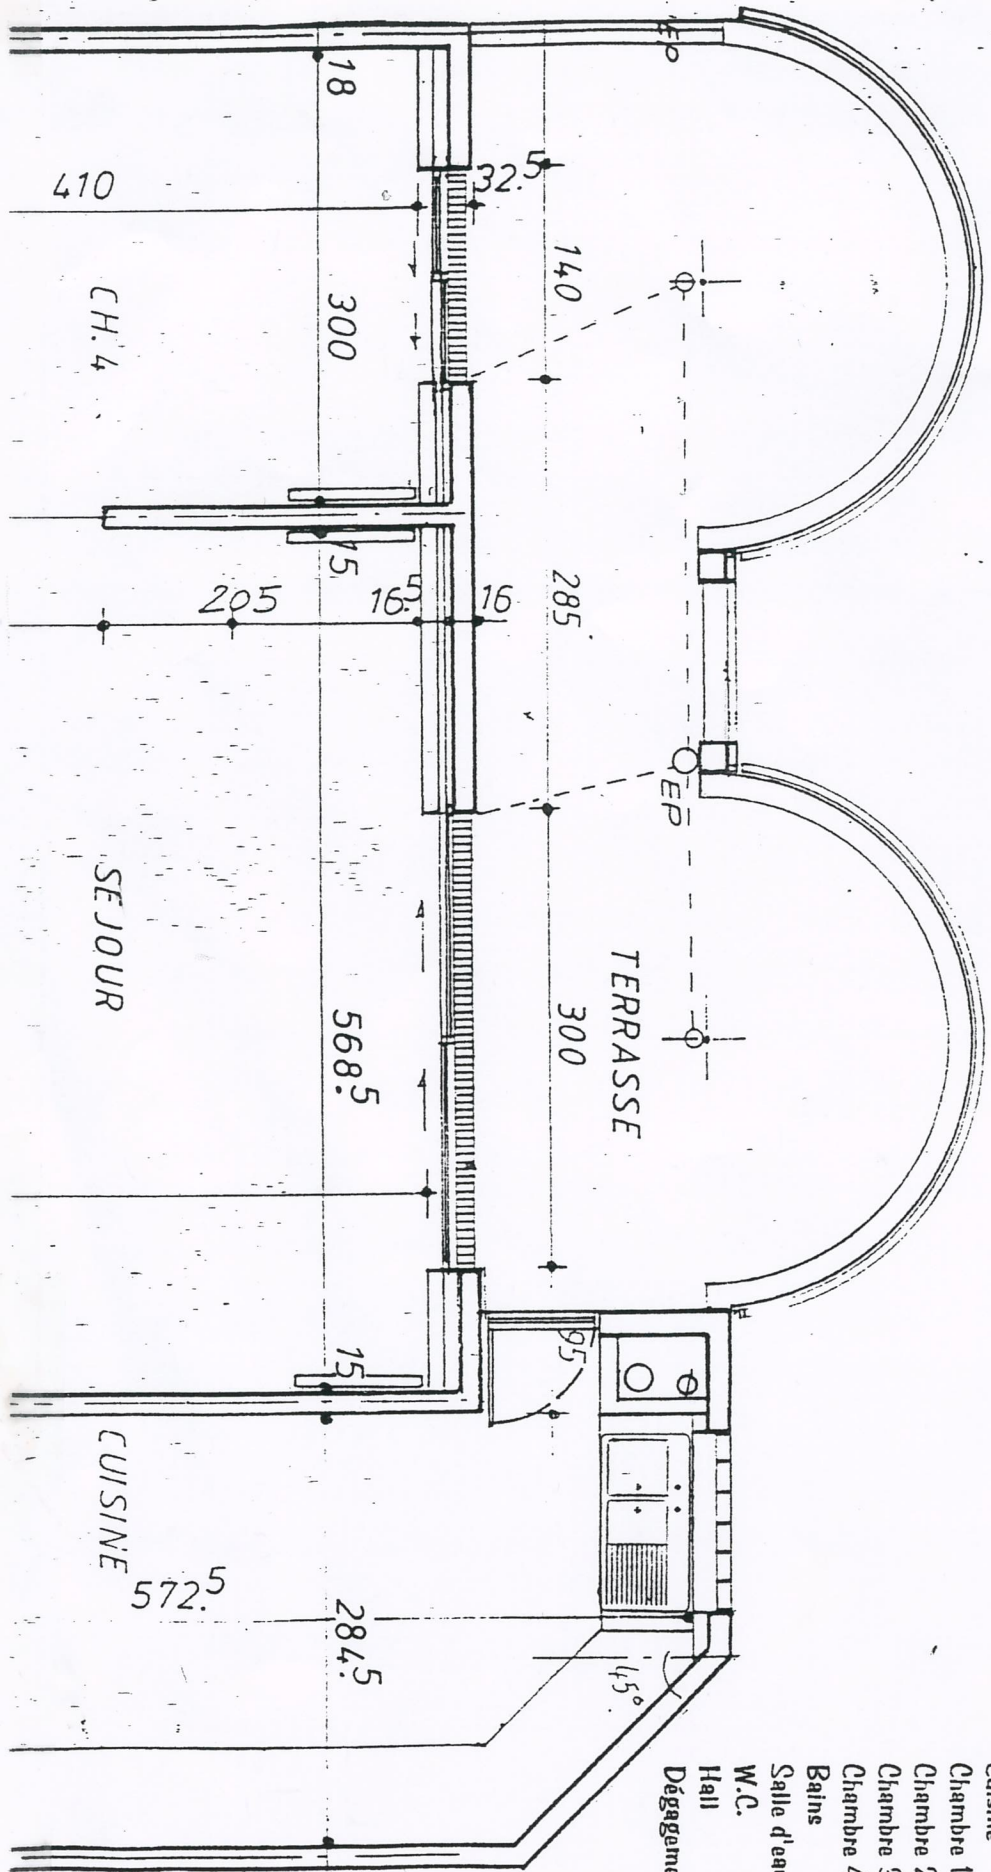

IMMEUBLE 4 RUE ROSSI - AJACCIO

5 PIECES N° 16 - 20

CAGE A - TERRASSE SUR FACADE EST
1ER ET 2EME ETAGES

SURFACE HABITABLE : 134,53 m²
SURFACE TERRASSE : 21,25 m²
SURFACE SECHOIR : 2,24 m²

Séjour	: 93,12 m ²
Cuisine	: 16,06 m ²
Chambre 1	: 12,66 m ²
Chambre 2	: 15,23 m ²
Chambre 3	: 12,56 m ²
Chambre 4	: 14,04 m ²
Bains	: 5,26 m ²
Salle d'eau	: 5,54 m ²
W.C.	: 1,97 m ²
Hall	: 8,80 m ²
Dégagement	: 9,29 m ²