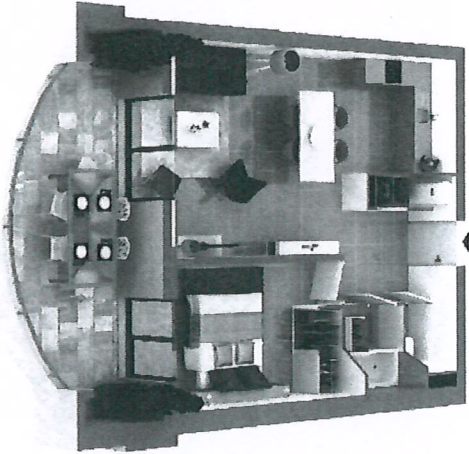

F62

55,10 m²

18,80 m²

335 000 €

6ème étage