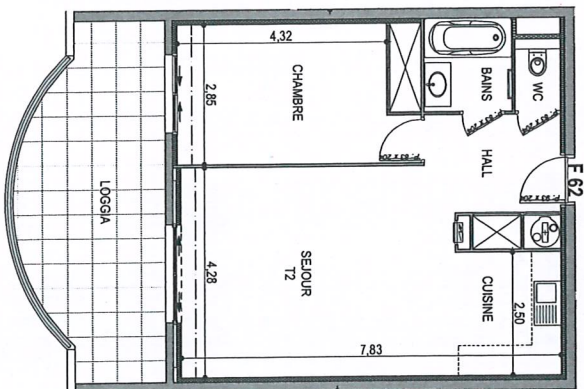

Résidence "Paris Impérial"