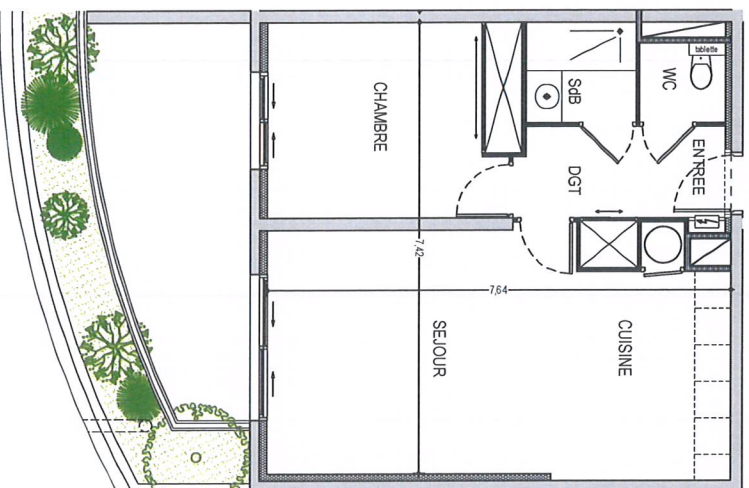

Résidence "Les Cycloades"

APPARTEMENT: A-12

1er étage

Type 2 pièces T2	
Surfaces habitables	
Entrée - Dgt - Placard	5,90 m ²
Séjour - Cuisine	29,85 m ²
Chambre + Placard	13,25 m ²
Salle de bain	3,00 m ²
WC	1,80 m ²
TOTAL	53,80 m²
Terrasse	14,55 m ²

Des modifications sont susceptibles d'être apportées à ce plan en fonction des nécessités techniques de la réalisation, tant en ce qui concerne les dimensions libres que les équipements.

Les surfaces indiquées sont approximatives, les retombées, faux plafonds, canalisations, radiateurs ne sont pas représentés. Le mobilier figurant sur les plans n'est qu'une suggestion d'aménagement.